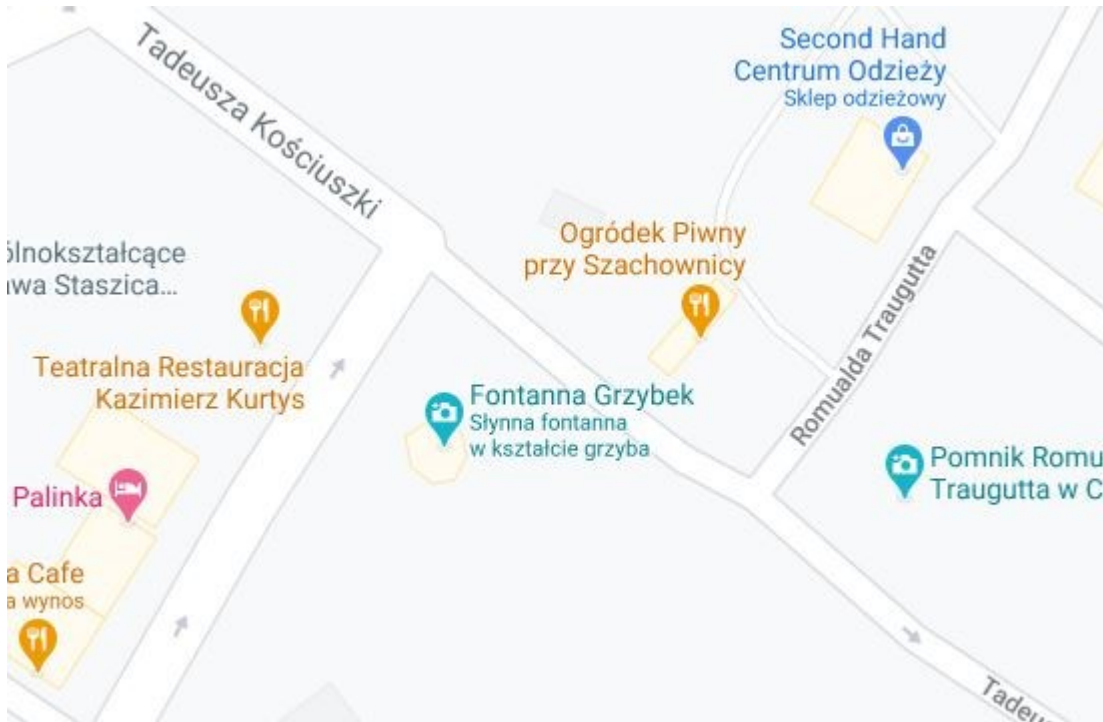

Myszka po mapie – jak obejrzeć dowolne miejsce na Ziemi w internecie?

Czy chcesz zobaczyć na ekranie komputera miejsce, do którego się wybierasz? A może miejsce, gdzie kiedyś byłeś / byłaś? Lub nigdy nie byłeś byłaś?

Zamiast atlasu uruchom komputer i stronę:

<https://www.google.pl/maps/>

Wpisz w lewym górnym rogu interesujące miejsce np. Ciechocinek, przyciśnij ENTER:

A teraz na wybrane miejsce przenieś ludzika z prawego dolnego rogu ekranu (metodą przeciągnij i upuść):

Oto jak wygląda fontanna w Ciechocinku:

Zajrzyj tam, gdzie nigdy nie byłaś! Zobacz znane i nieznane miejsca na Ziemi.

Rekomendacje miejsc do obejrzenia:

<https://www.momondo.pl/discover/niezwykle-miejsca-na-ziemi>