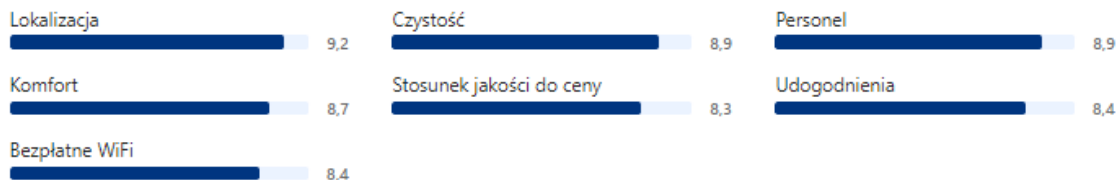

Opinie Gości

[Zobacz dostępność](#)

8,6 Fantastyczny · 3 665 opinii [Przeczytaj wszystkie opinie](#)

Kategorie: [Pokaż szczegóły](#)

Wybierz tematy, aby przeczytać opinie:

[Lokalizacja +](#)

[Śniadanie +](#)

[Pokój +](#)

[Czystość +](#)

[Łóżko +](#)

Zobacz, co najbardziej podobało się Gościom:

K Kamil Polska „Hotel dla wszystkich, którzy lubią mieć blisko do centrum i do dworca głównego. Idealna lokalizacja na wypad na Stare Miasto czy na plażę. Miła i pomocna obsługa. Duży plus za lodówkę w pokoju i wyposażenie pokoju w żelazko i deskę do prasowania.”	M Monika Polska „Lokalizacja świetna, śniadania rewelacyjne, personel przemiły. Bardzo polecam ten hotel”	B Barbara Polska „Witam podejście obsługi do klienta znakomite , a ich chęć pomocy było widać na każdym kroku.”

[Przeczytaj wszystkie opinie](#)

Pytania i odpowiedzi dotyczące obiektu

Potrzebujesz więcej informacji? Wyślij pytanie do personelu obiektu, aby dowiedzieć się więcej.

[Zadaj pytanie](#)

Opis otoczenia i odległości do najważniejszych obiektów, w tym sklepów, dworca, restauracji itp.: